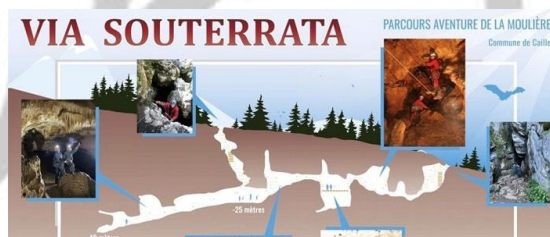

VIA SOUTERRATA Caille

Réservation obligatoire au 04.93.40.89.16

Adulte : **23€**

Enfant (de 8 à 12 ans) : **18€**

Plus d'infos sur : www.nature-veil.fr

ACTIVITES OUTDOOR

Nouveau!

SWIN' COOL BUGGY Montauroux